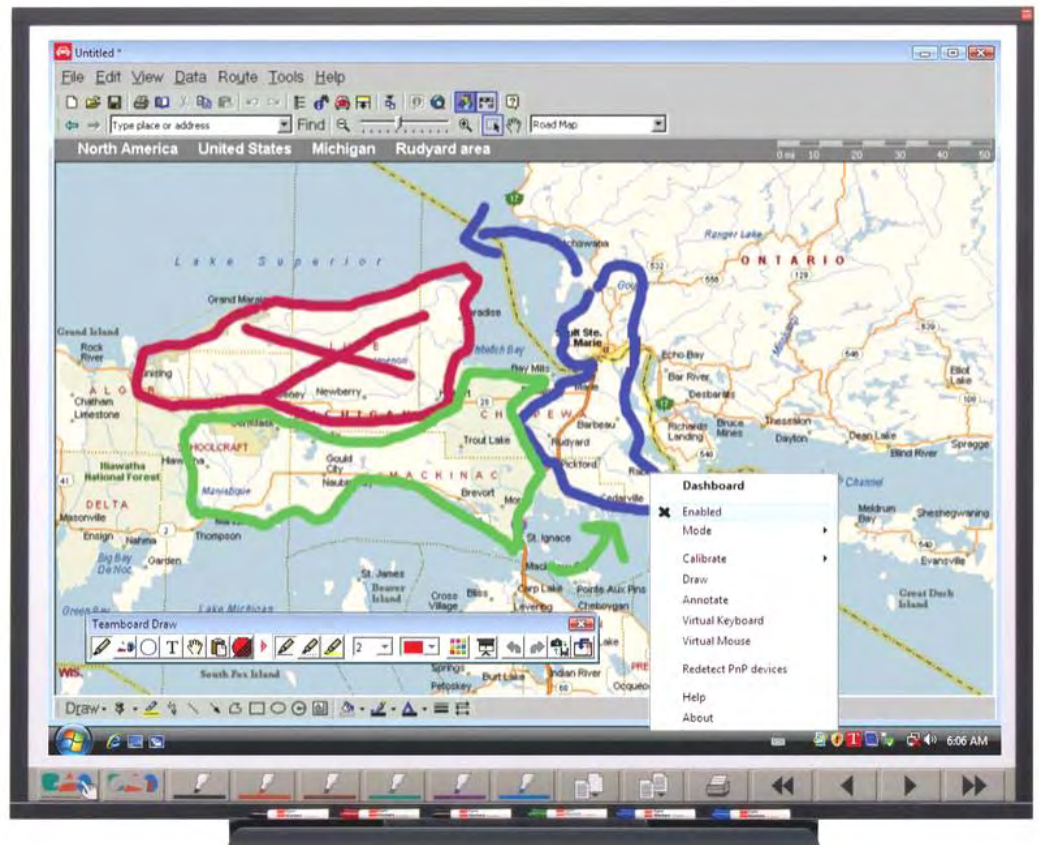

Intuitív eszköztárak

A TeamBoard Draw alapvető eszközöket és támogatást nyújt ahhoz, hogy intelligens módon segítse önt az óra anyagának előkészítésében és átadásában. Igazán élvezni fogja ezt az intuitív, könnyen kezelhető, jegyzet készítésre is használható alkalmazást.

A TeamBoard Draw programban meglévő videó felvételt, fotót, rajzot importálhat előadás anyagaiba, vagy használhatja a több ezer képet tartalmazó képtárat.