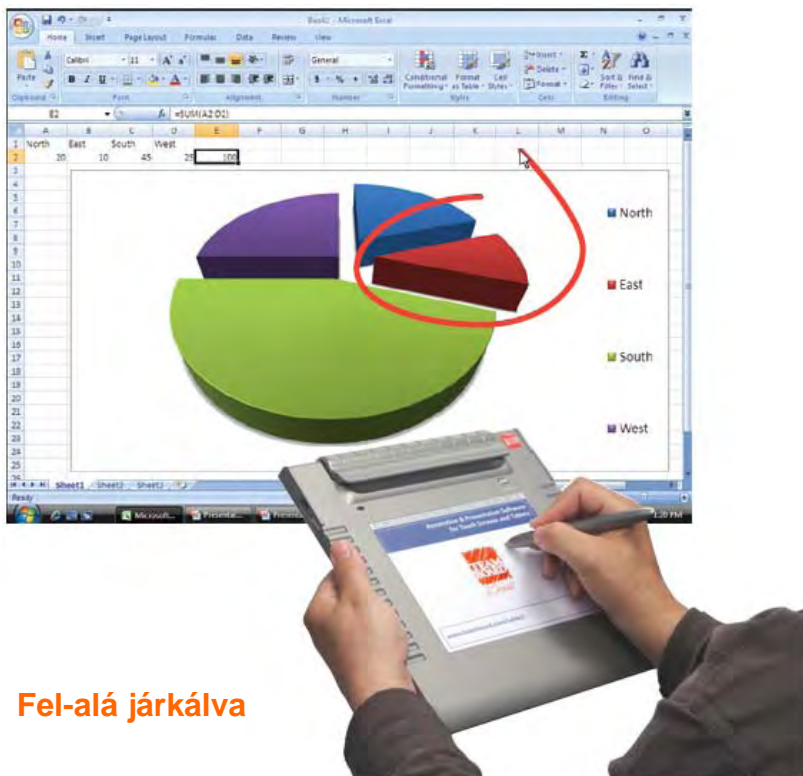

TeamBoard tanári tábla

Fel-alá járkálva

A TeamBoard tanári tábla mozgásba hozza Önt. Tartson előadást egy nagy előadóterem színpadán vagy akár a hallgatóság soraiból. Mindezt akár 10m távolságra számítógépétől, a TeamBoard Bluetooth kapcsolatú, vezeték nélküli tanári táblával.

Az Egan TeamBoard egy olyan cég, mely nem vitatkozik önnel

EVS vetítő felület

A szoftver frissítések mindig elérhetők online és ingyenesen letölthetők. Technikai segítség nyújtás elérhető a szoftverben, weboldalunkon vagy az ügyfélszolgálaton keresztül.

Ha bármilyen problémája van, csak vegye fel a telefont és tudassa velünk. Szeretnénk, ha ügyfeleink meglepedéssel használnák termékeinket és szolgáltatásainkat.

A TeamBoard termékeket tartós, megbízható és könnyen installálható termékeknek tervezték.

Egy Egan TeamBoard különlegesség, az EVS, egy megerősített, szárazon törölhető, írható felület, amely ideális tartóssággal bír osztálytermi használat során. Az EVS egyben garantáltan tisztítható felület is.

Az EVS felületről még a véletlenül tartós filctollal írtakat is könnyű eltávolítani. Ha kiváló minőséget akar, próbálja ki az Egan Pormentes Fehértábla Megoldásait (EVS + Egan táblafilc + Egan táblatörő kendő). Igazán lenyűgöző!

TeamBoard jellemzők

✓ Hasonló más termék tudja-e

Többcélú termék design

- EVS™ Garantáltan tisztítható, szárazon törölhető és tükröződésmentes felület felület ☐

Felajánlott szoftver telepítési módzatok

- TeamBoard Draw: fejlett jegyzet eszköztár és munkafüzet ☐
- RM Easiteach Starter: 1-12 osztályos képzések segítéséhez ☐

Könnyen használható interface

- Elérhetőség a Rendszertálcáról, Irányítópultról és a Start menüből ☐
- Kedvenc alkalmazások/funkciók mentése a Vezérlősorra ☐

Beépített alkalmazás támogatás

- Lebegő Jegyzet eszköztár és Vezérlősor ☐
- Képernyő billentyűzet és képernyő egér ☐
- Online elérhető Kisokos ☐

Csatlakoztatás

- CAT5 -ös árnyékolt kábel ☐

Speciális toll vagy tolltartó nélküli használat

- Ujjal vezérelhető: az Ön ujjaz egér ☐
- Szárazon törölhető Egan táblafilc, táblatörő és vaktoll (egértoll) ☐

Gyártói minőségi előnyök

- A területen egyedülálló, cserélhető hardver vezérlő ☐
- 5 év garancia ☐

A gyönyörű, tükröződésmentes EVS felület egy tökéletes vetítő felület. Teljes 160°-os, kényelmes látószöggel rendelkezik, hogy gyakorlatilag a helyiség bármely pontjáról élvezhető képet vetíthessen és láthasson. Matt-fehér felület gondoskodik arról, hogy nem lesz becsillanás vagy vakító fényfolt még akkor sem, ha nem veszi lejjebb a világítást.

Egan TeamBoard Inc.
Canada

Tel.: 905 851 2826
Fax: 905 851 3426

Kizárólagos magyarországi képviselő:

Erlas Kft.

1148 Budapest, Bánki Donát u. 60-62
Tel.: 06 1 422 1343
Fax: 06 1 2222 988