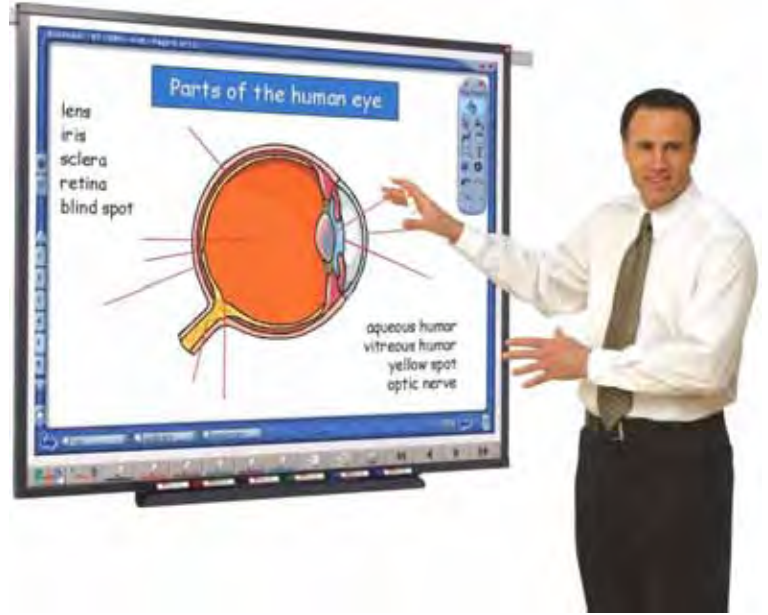

Figyelemre méltó osztálytermi tapasztalat

Hogy szabadon, az ön stílusában taníthasson

A TeamBoard tábla szoftvere mellett bármely más gyártótól származó szoftvert is futtathat a számítógépén (Windows vagy Macintosh). Az intuitív jegyzet eszköztár problémamentesen működik együtt az ön szoftverével, ahogy kiemel szövegrészeket, rárajzol, pillanatfelvételt készít vagy exportál egy általános fájl formátumba (mint pl.: jpeg, pdf, html, ...).